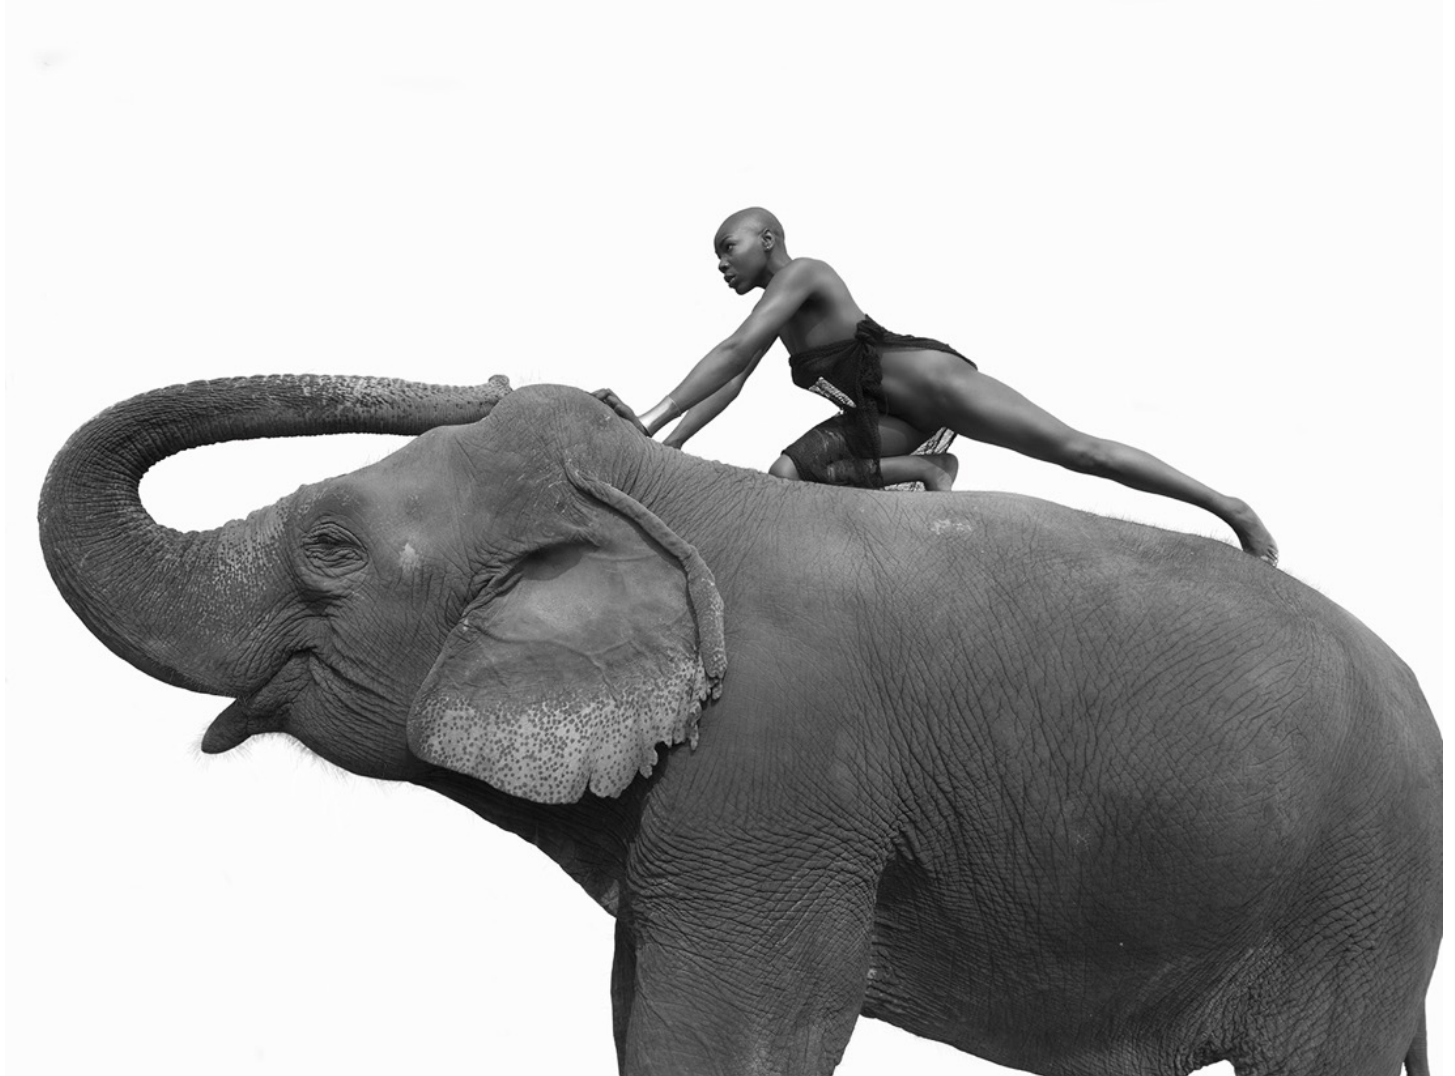

Sylvie Blum

Sylvie Blum

Eromomen and the Elephant Two, 2018

Tirage pigmentaire qualité archive

Image : 41 x 51 | 112 x 137 cm

Edition de 10 ex