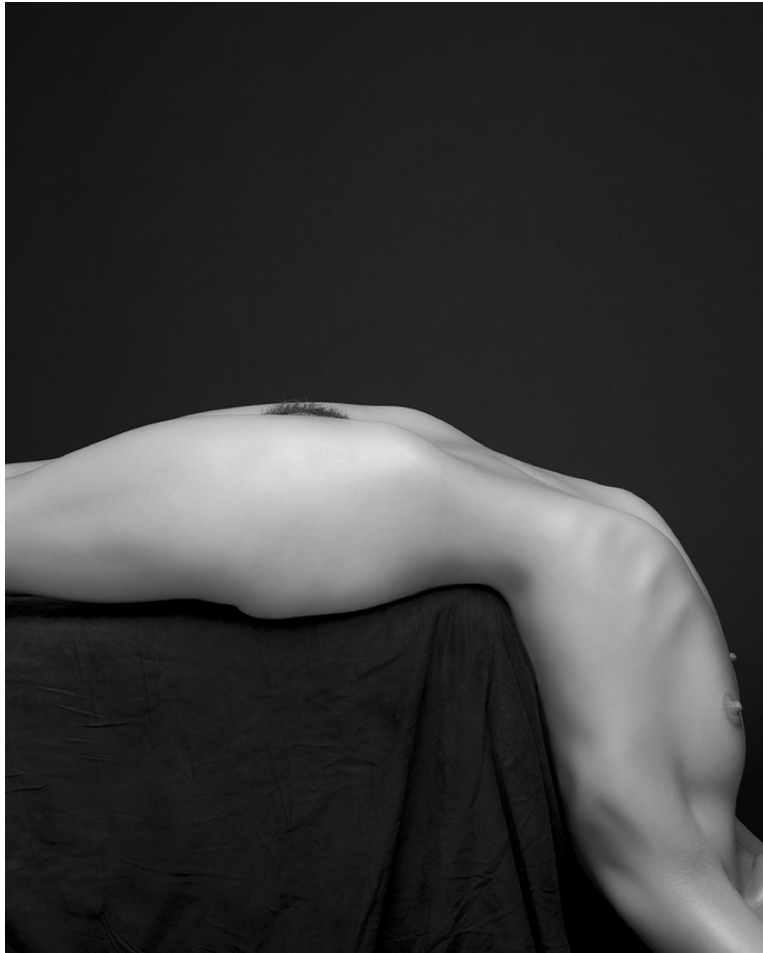

### **Sylvie Blum**

*L-Shaped*, 2009

Tirage pigmentaire qualité archive

Image : 51 x 41 | 137 x 112 cm

Edition de 10 ex